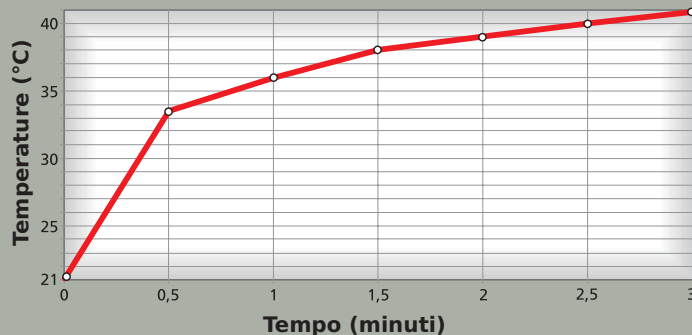

Aria Tiepida - *Warm air* - Air tiède

572 l/min

Aria Calda - *Hot Air* - Air Chaude

600 l/min

TEMPERATURE

Temperatura massima a 4 bar in ingresso

HYBRID

Pistola di essiccazione
Drying gun
Pistolet de séchage