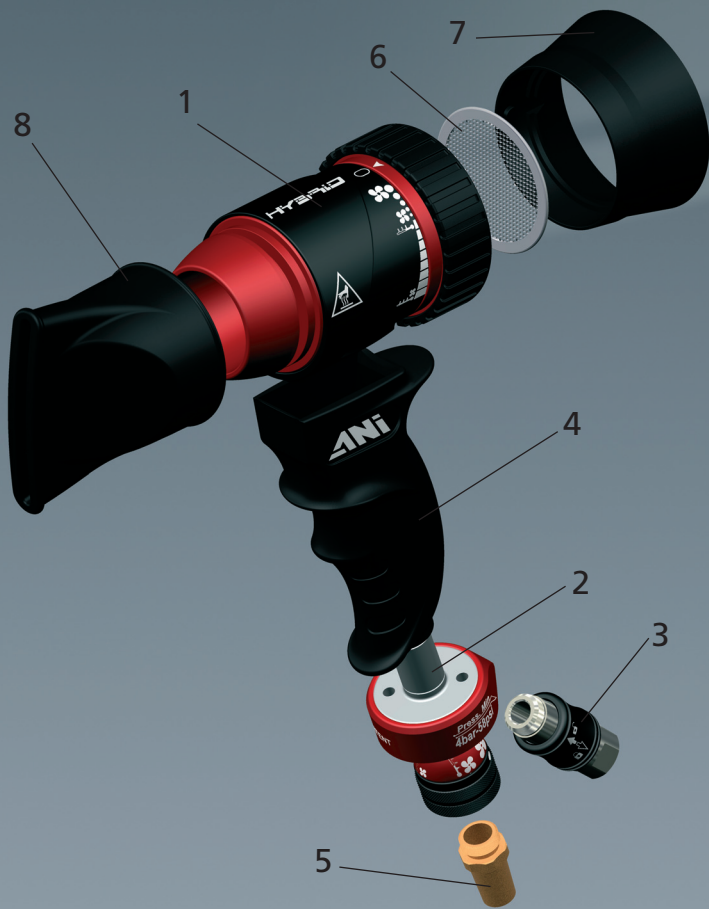

HYBRID

Pistola di essiccazione
Drying gun
Pistolet de séchage

ESPLOSO RICAMBI - SPARE PARTS LIST - PIECES DETACHEES

Pos.	HYBRID
1	BH139817
2	AH135752
3	BH139816
4	BE139818
5	BG118470
6	BH138808
7	BE138148
8	BE139602